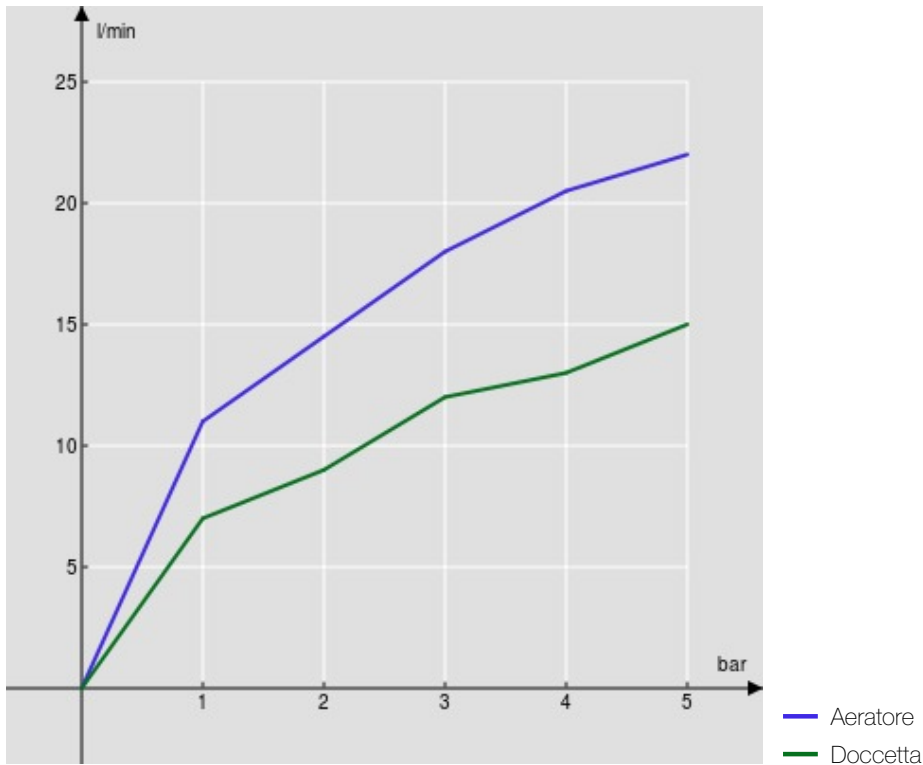

#### SPECIFICHE

Monocomando esterno con set doccia

Inox

Aeratore anticalcare M 24 x 1

Deviatore con ritorno automatico

Supporto doccetta orientabile

Doccetta monogetto e flessibile 150 cm

Limitatore di portata con freno al 50%

Imballo: 37,1 x 23,7 x 11 cm / 0,009671 m<sup>3</sup>

DIAGRAMMA DI PORTATA: ACQUA CALDA/FREDDA

DIAGRAMMA DI PORTATA: ACQUA MISCELATA