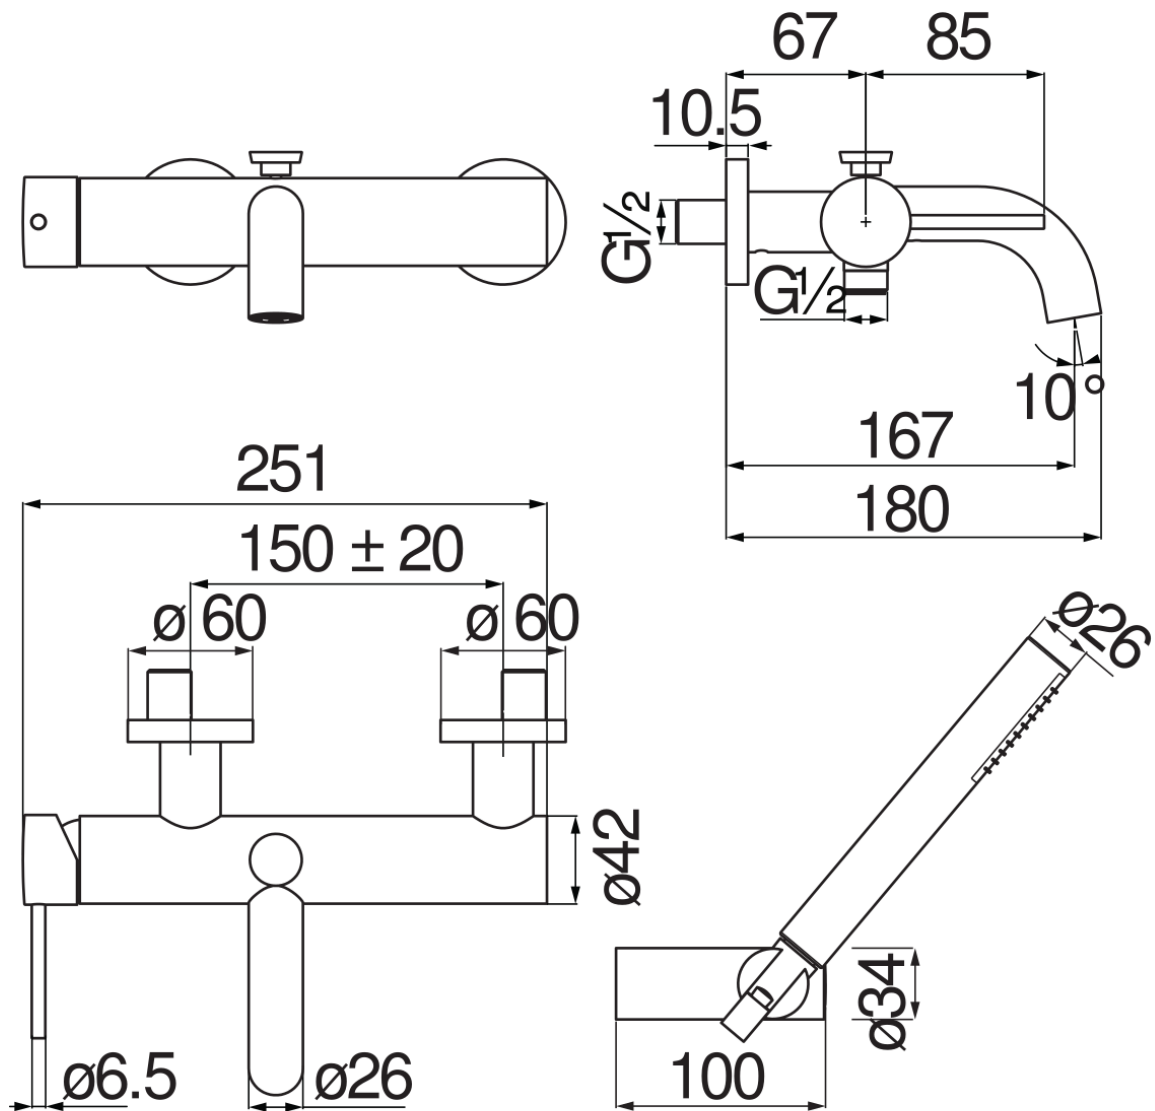

#### SPECIFICHE

Monocomando esterno con set doccia

Inox

Aeratore anticalcare M 24 x 1

Deviatore con ritorno automatico

Supporto doccetta orientabile

Doccetta monogetto e flessibile 150 cm

Limitatore di portata con freno al 50%

Imballo: 37,1 x 23,7 x 11 cm / 0,009671 m<sup>3</sup>

DIAGRAMMA DI PORTATA: ACQUA CALDA/FREDDA

DIAGRAMMA DI PORTATA: ACQUA MISCELATA